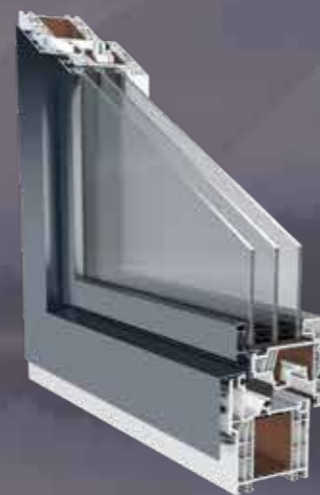

DESIGN IM FOKUS

- Geradlinig klar für modern reduzierte Architektur
- Außen: schlichtes Design der Aluschale bei Stock und Flügel
- Innen: ansprechende, kantige Glasleiste

QUALITÄT IM DETAIL

- Rahmen und Flügel unsichtbar verschweißt (Premium)
- oder mit optisch ansprechender Gehrung (Standard)

myunity

5 Designvarianten

FLÄCHENBÜNDIG (in 3 Positionierungen des Glaseinsatzes), FLÄCHENVERSETZT, HALBFLÄCHENVERSETZT

MyUnity SOLO

Flügel flächenbündig,
Glaseinsatz: nahezu
flächenbündig

MyUnity PURO

Flügel flächenbündig,
Glaseinsatz: leicht
rückspringend

MyUnity PLANIC

Flügel flächenbündig,
Glaseinsatz: rückspringend

MyUnity CONTUR

Flügel halbflächenversetzt

MyUnity CANTO

Flügel flächenversetzt

VERGLASUNG
Glasaufbauten und -stärken nach
individuellen Anforderungen

4-SEITIG OPTIMALER WAND- UND BODENANSCHLUSS

- Konstruktion mit Rücksprungblendrahmen
- Einfache, normgerechte Montage
- Uf-Wert 4-seitig gleich

SICHER DICHT

- Erfüllt die Anforderungen der fachgerechten Bauwerksabdichtung von bodentiefen Bauteilen