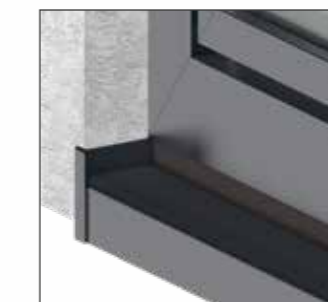

HOHER SCHALL- UND EINBRUCHSCHUTZ

4-seitig optimaler
Wandanschluss