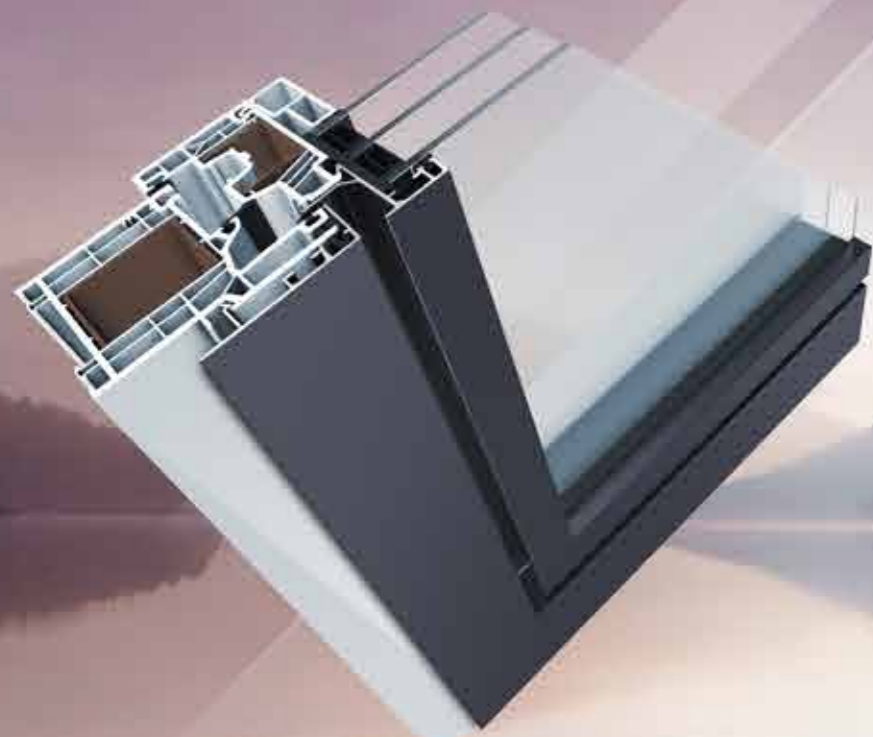

DESIGN IM FOKUS

- Geradlinig klar für modern reduzierte Architektur
- Außen: schlichtes Design der Aluschale bei Stock und Flügel
- Innen: ansprechende, kantige Glasleiste

QUALITÄT IM DETAIL

- Rahmen und Flügel unsichtbar verschweißt (Premium)
- oder mit optisch ansprechender Gehrung (Standard)

Unsichtbarer Verbund

Verbund mit Gehrung

Innen flächenbündige Ausführung möglich

myunity Ein Design, mehr Möglichkeiten

Wenn Sie von einem Fenster für zeitgemäße Architektur mehr erwarten, ist das neue Alu-Kunststoff-Designfenster MyUnity Ihr Fenster. Es vereint ein geradlinig klares Design mit konstruktiven Vorteilen und einem Mehr an individuellen Möglichkeiten.

4-SEITIG OPTIMALER WAND- UND BODENANSCHLUSS

- Konstruktion mit Rücksprungblendrahmen
- Einfache, normgerechte Montage
- Uf-Wert 4-seitig gleich

SICHER DICHT

- Erfüllt die Anforderungen der fachgerechten Bauwerksabdichtung von bodentiefen Bauteilen