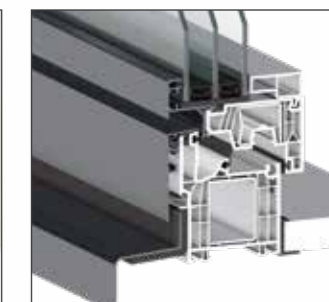

Einfach bester
Fensterbankanschluss