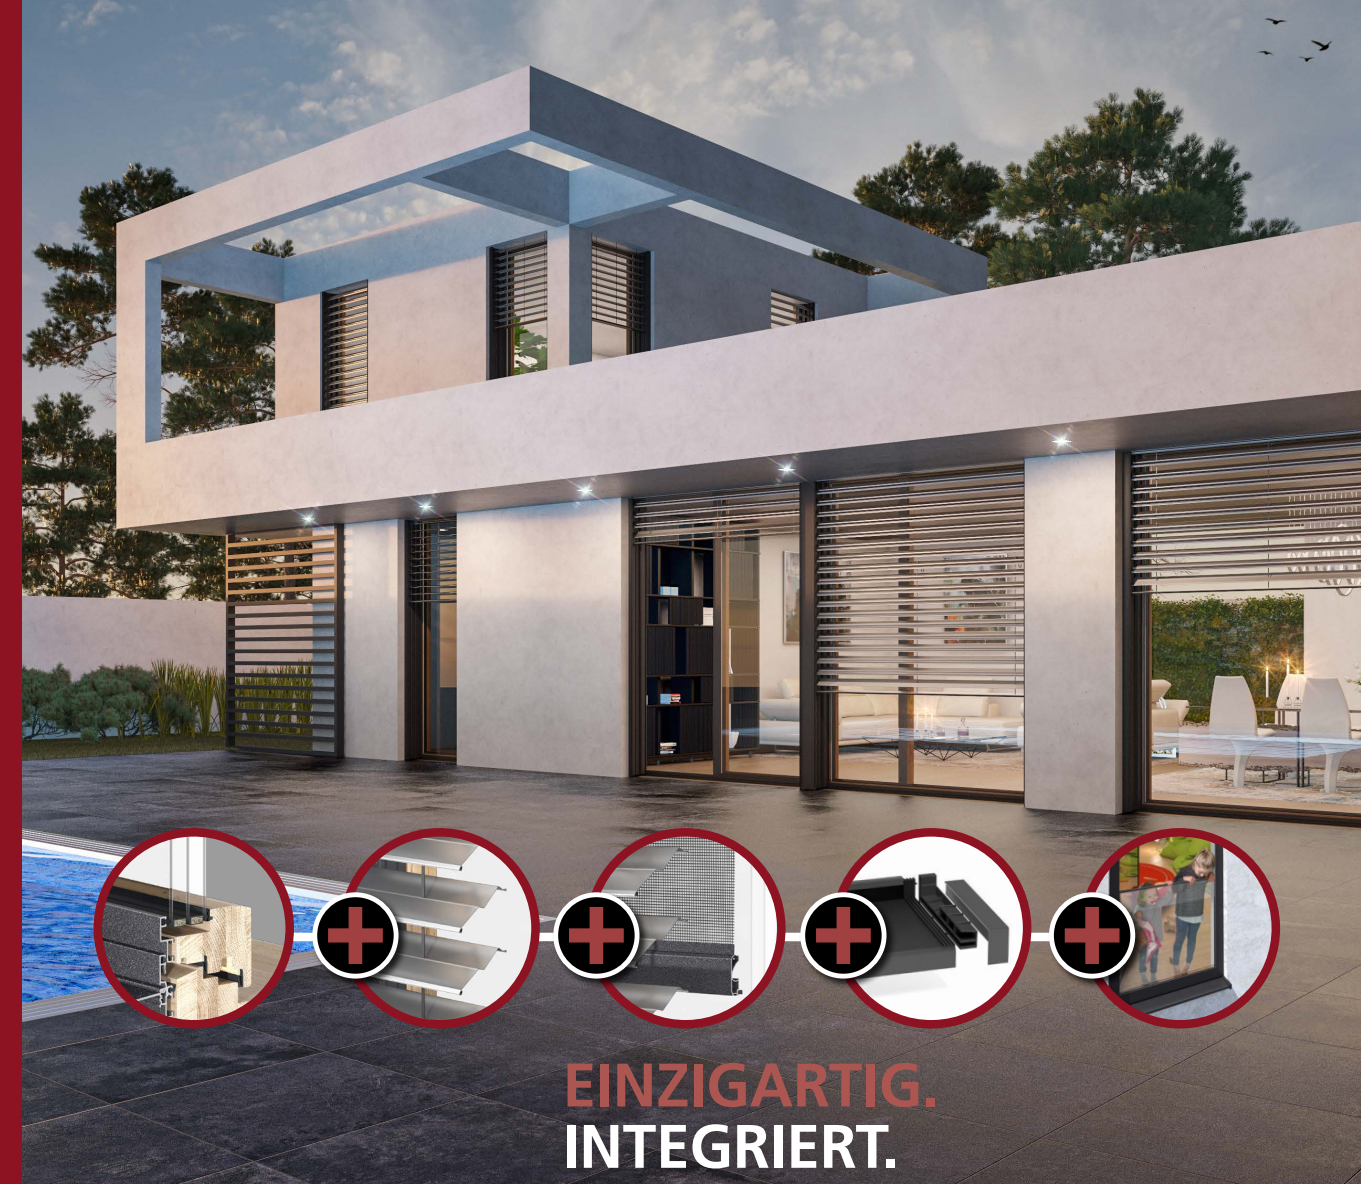

AUSSEN UND INNEN – EINFACH PERFECT!

PREMIUM-OBERFLÄCHEN

+1000 MEHR
Oberflächen
lagernd

PREMIUM-OBERFLÄCHEN.

NACH BEWITTERUNG
Extrem wetterfest mit System GS Premium-Oberflächen

Deutlich sichtbar ist das stärkere Ausbleichen bei herkömmlicher Beschichtung

SYSTEM GS PERFECT. ALLES AUS EINER HAND.

EINZIGARTIG.
INTEGRIERT.

FENSTER.
SONNENSCHUTZ.
INSEKTENSCHUTZ.
FENSTERBANK.
ABSTURZSICHERUNG.
BODENSCHWELLE.
PERFECT.
GS PERFECT.

maderböck

FENSTER UND TÜREN VOM ERZEUGER

- Ihr Haus.
- Ihr Lebenstraum.
- Warum unnötige Schnittstellen?
- Warum Kompromisse eingehen?

► Nahtstelle statt Schnittstelle!

WIR VERBINDEN,
WAS ZUSAMMENGEHÖRT!

- Premium-FENSTER-System
- ⊕ Premium-FENSTERBANK-System
- ⊕ Premium-SONNENSCHUTZ-System
- ⊕ Premium-INSEKTENSCHUTZ-System
- ⊕ Premium-ABSTURZSICHERUNGS-System
- ⊕ Premium-BODENSCHWELLEN-System

- Schlanke Design-Fensterbank

- Architektonisches Gesamtkonzept

PERFECT INTEGRIERT!

FENSTER-TÜREN mit systemintegrierter Entwässerungs-Schwelle

- NEU Lichtdichter Sonnenschutz
- Barrierefrei
- Formschön
- Optimale Wasserableitung